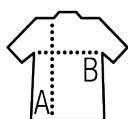

Quality

SOFTSHELL 340

94% polyester - 6% elastaan
Fleece voering: 100% polyester
3 lagen
Membraan 8000 mm waterdicht en ademend

Stijl

2 Zijzakken en 1 borstzakje met rits
Verstelbare rijgkoord in de taille

Beschikbare groottes

Groottes	S	M	L	XL	XXL
A/B	62/46	64/49	66/52	68/55	70/58

Beschikbare kleuren

Verpakking

 Verpakkings grootte : 60 x 40 x 20 cm

 Gewicht per verpakking : 6.00 kg

Verwante producten

SOL'S RALLYE MEN
46601